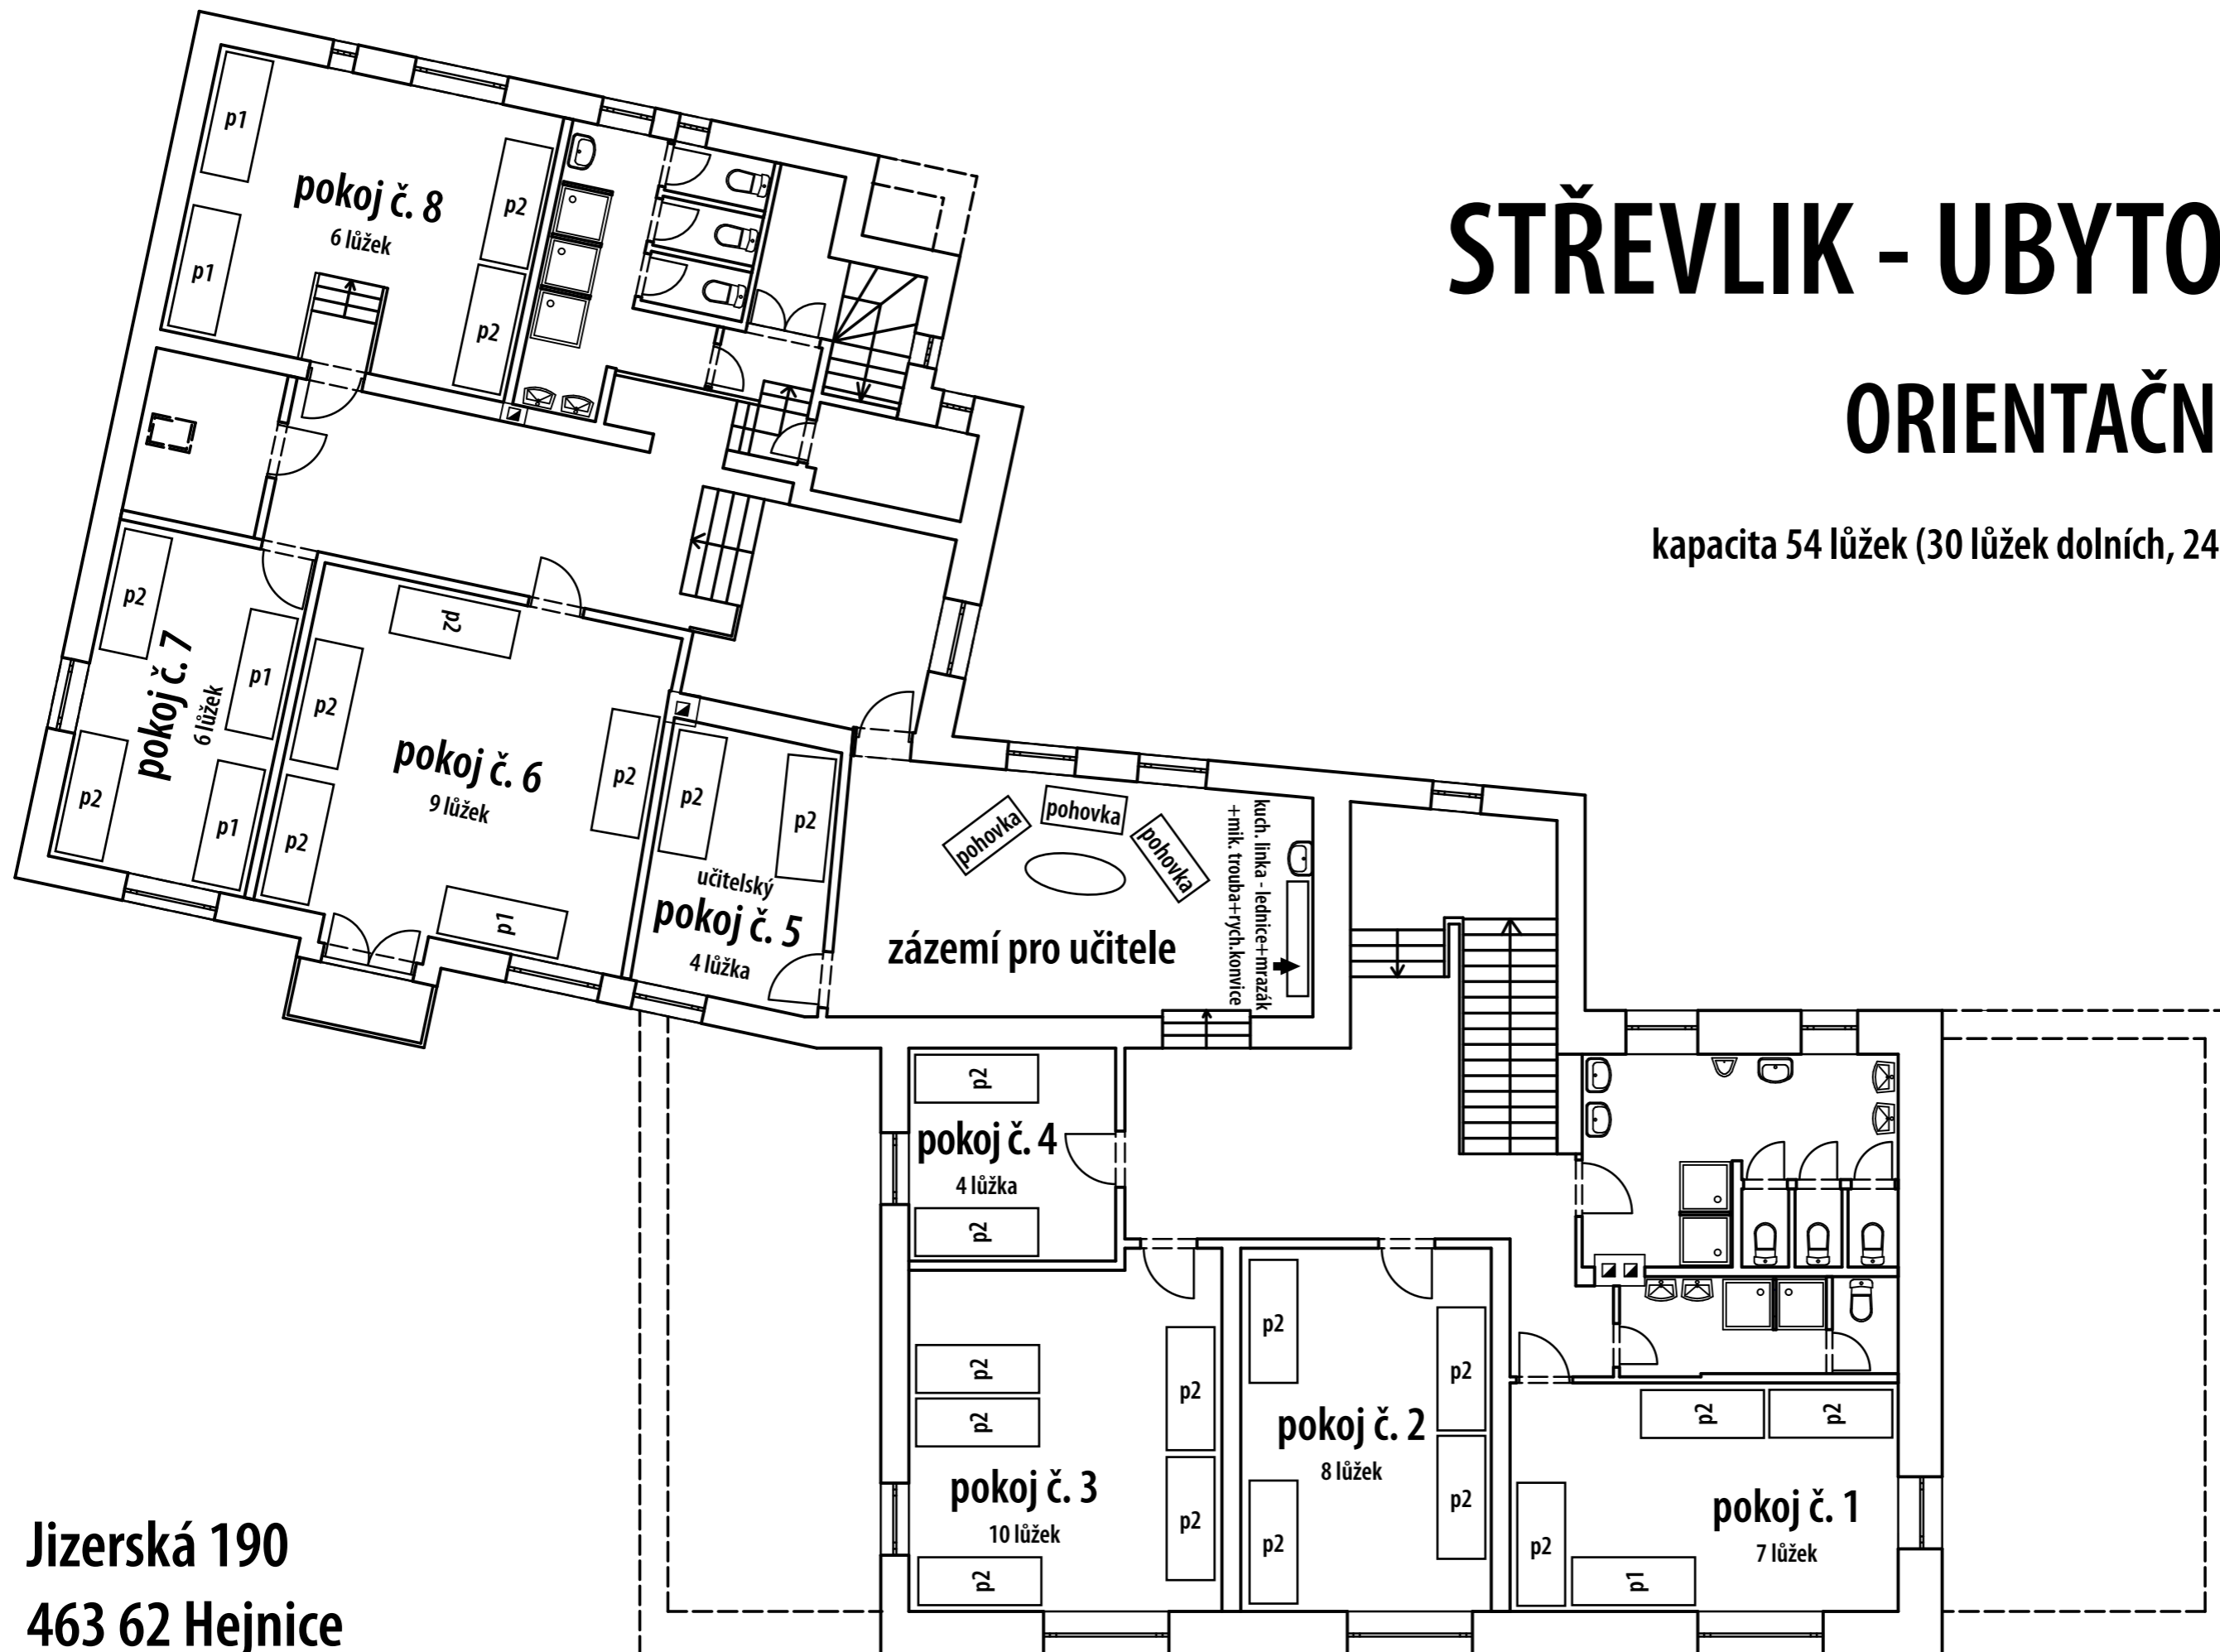

## ORIENTAČNÍ PLÁN

kapacita 54 lůžek (30 lůžek dolních, 24 lůžek horních)

Jizerská 190  
463 62 Hejnice